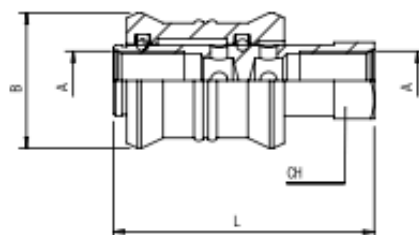

6060

VALVOLA A CORSOIO

SLIDE VALVE

HANDSCHIEBEVENTILE

VANNE COULISSANTE

VÁLVULA DE CORREDERA

VÁLVULA DESLIZANTE

Code	A	B	L	CH	Pack.
06060 00 001	1/8	25	48	14	10
06060 00 002	1/4	30	58	17	10
06060 00 003	3/8	35	70	22	5
06060 00 004	1/2	40	80	26	5